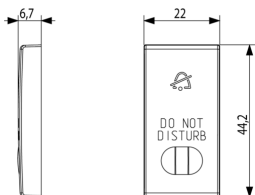

Dibujos

Volúmenes