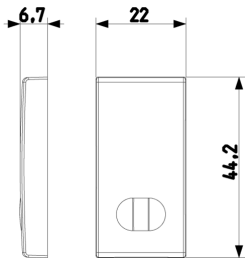

Dibujos

Volúmenes