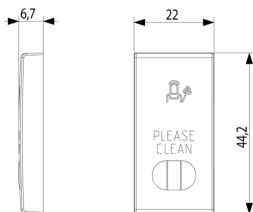

Dibujos

Volúmenes