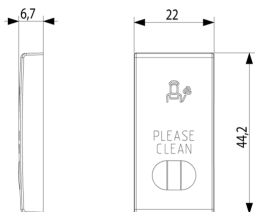

Dibujos

Volúmenes