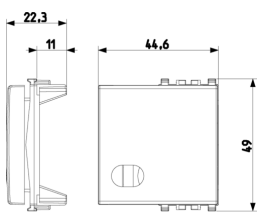

Dibujos

Volúmenes