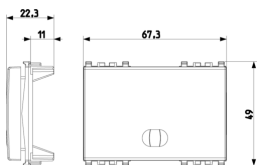

Dibujos

Volúmenes