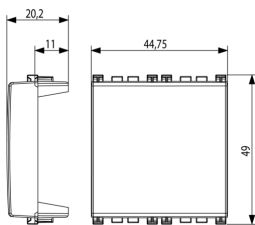

Dibujos

Volúmenes