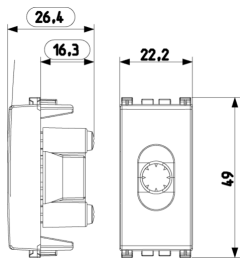

Dibujos

Volúmenes