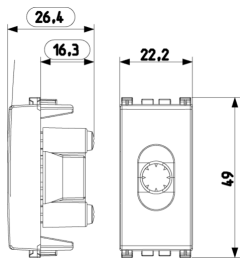

### Dibujos

Volúmenes

Vista trasera

Vista 3D

## Embalajes

8 007352601383

**Código** 8007352601383  
**Cantidad** 1 NR  
**Med.** 4,1x2,8x5,3 [cm]  
**Peso** 13 [g]

8 007352604285

**Código** 8007352604285  
**Cantidad** 50 NR  
**Med.** 21,4x11,6x14,2 [cm]  
**Peso** 735,3 [g]