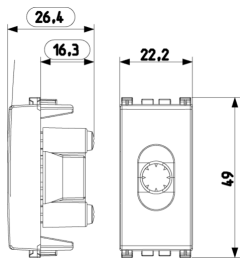

### Dibujos

Volúmenes

Vista trasera

Vista 3D

## Embalajes

**Código** 8007352413825  
**Cantidad** 1 NR  
**Med.** 4,1x2,8x5,3 [cm]  
**Peso** 13 [g]

**Código** 8007352413832  
**Cantidad** 50 NR  
**Med.** 21,4x11,6x14,2 [cm]  
**Peso** 735,3 [g]