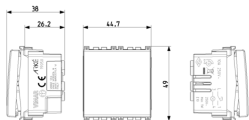

Dibujos

Volúmenes