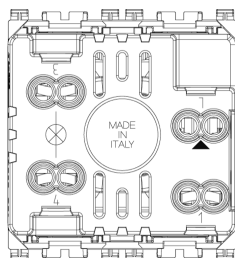

Vista trasera