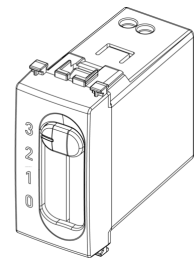

Vista trasera

Vista 3D

Galería

Datos técnicos

- **Class group:** Programa de instalación de interruptores / enchufes
- **Class:** Interruptor de tres posiciones
- **Tipo de operación:** Otros
- **Tipo de circuito:** Otros
- **Tipo de montaje:** Montado empotrado (escayola)
- **Material:** Plástico
- **Calidad del material:** Termoplástico
- **Sin halógenos:** Si
- **Tratamiento de superficie:** Sin tratamiento
- **Acabado de superficie:** Mate
- **Color:** Gris
- **Número RAL (similar):** 7015
- **Transparente:** No
- **Adecuado para el grado de protección (IP):** IP40
- **Corriente nominal (medida):** 6 A
- **Voltaje nominal:** 250 V
- **Tipo de fijación:** Otros