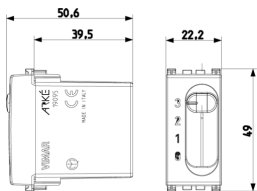

Dibujos

Volúmenes