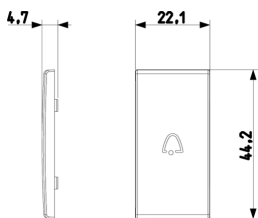

Dibujos

Volúmenes