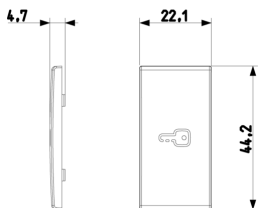

Dibujos

Volúmenes