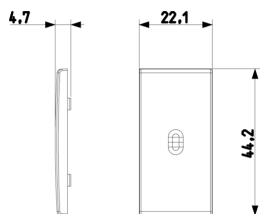

Dibujos

Volúmenes