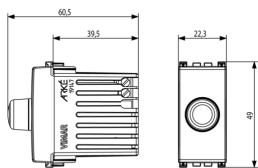

Dibujos

Volúmenes

Vista trasera

Vista 3D

Datos técnicos

- **Class group:** Programa de instalación de interruptores / enchufes
- **Class:** Regulador de iluminación
- **Tipo de operación:** Botón giratorio (mando)
- **Tipo de montaje:** Montado empotrado (escayola)
- **Material:** Plástico
- **Calidad del material:** Termoplástico
- **Tratamiento de superficie:** Barnizado / lacado
- **Acabado de superficie:** Mate
- **Color:** Aluminio
- **Número RAL (similar):** 9007
- **Transparente:** No
- **Tensión nominal:** 120,00 - 120,01 V
- **Anchura del dispositivo:** 22,30 mm
- **Altura del dispositivo:** 49,00 mm
- **Profundidad del dispositivo:** 60,50 mm

Marcas

- 00. Mercado CE - UE
- 29. QCERT - Colombia
- 43. Marca UKCA - Gran Bretaña
- 96. Experto electrotécnico ([download](#))
- 99. Directiva RAEE ([download](#))

Embalajes

Código 8007352600843
Cantidad 1 NR
Med. 6x2,8x5,3 [cm]
Peso 46,6 [g]

Código 8007352602489
Cantidad 20 NR
Med. 28,1x13,1x6 [cm]
Peso 1.009 [g]

Legal

Vimar se reserva el derecho de cambiar en cualquier momento y sin previo aviso las características de los productos reportados. La instalación debe ser realizada por personal cualificado cumpliendo con las disposiciones en vigor que regulan el montaje del material eléctrico en el país donde se instalen los productos. Para las condiciones de uso de la información de la ficha del producto, consulte [Condiciones de uso](#).