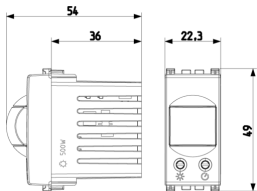

Vídeo

- [Arké lives in your time](#)

Dibujos

Volúmenes

Vista trasera

Vista 3D

Datos técnicos

- **Class group:** Programa de instalación de interruptores / enchufes
- **Class:** Dispositivo electrónico para instalación de programas de conmutación
- **Modelo:** Otros
- **Composición:** Módulo para programa de interrupción de instalación
- **Número de módulos (en caso de diseño modular):** 1
- **Controlado por radio:** No
- **Tipo de montaje:** Montado empotrado (escayola)
- **Tipo de fijación:** Bloquear en posición
- **Material:** Plástico
- **Calidad del material:** Termoplástico
- **Tratamiento de superficie:** Sin tratamiento
- **Acabado de superficie:** Mate
- **Color:** Blanco
- **Número RAL (similar):** 9016
- **Transparente:** No

Marcas

- 00. Mercado CE - UE
- 19. NOM - México
- 37. Mercado - Marruecos
- 43. Marca UKCA - Gran Bretaña
- 99. Directiva RAEE ([download](#))

Embalajes

8 007352 471146

Código 8007352471146
Cantidad 1 NR
Med. 5,1x4,3x5,3 [cm]
Peso 51,5 [g]

8 007352 471153

Código 8007352471153
Cantidad 5 NR
Med. 14,4x11,6x6 [cm]
Peso 303,7 [g]

Legal

Vimar se reserva el derecho de cambiar en cualquier momento y sin previo aviso las características de los productos reportados. La instalación debe ser realizada por personal cualificado cumpliendo con las disposiciones en vigor que regulan el montaje del material eléctrico en el país donde se instalen los productos. Para las condiciones de uso de la información de la ficha del producto, consulte [Condiciones de uso](#).