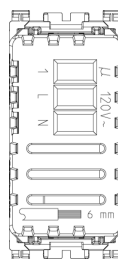

Vídeo

- [Arké lives in your time](#)

Dibujos

Volúmenes

Vista trasera

Vista 3D

Datos técnicos

- **Class group:** Programa de instalación de interruptores / enchufes
- **Class:** Dispositivo electrónico para instalación de programas de conmutación
- **Modelo:** Otros
- **Composición:** Módulo para programa de interrupción de instalación
- **Número de módulos (en caso de diseño modular):** 1
- **Controlado por radio:** No
- **Tipo de montaje:** Montado empotrado (escayola)
- **Tipo de fijación:** Bloquear en posición
- **Material:** Plástico
- **Calidad del material:** Termoplástico
- **Tratamiento de superficie:** Sin tratamiento
- **Acabado de superficie:** Mate
- **Color:** Blanco
- **Número RAL (similar):** 9016
- **Transparente:** No