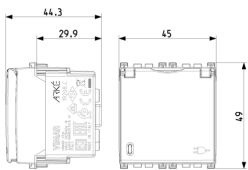

Dibujos

Volúmenes