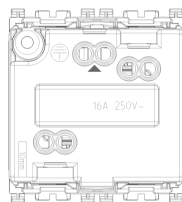

Vista trasera

Vista 3D

Datos técnicos

- **Class group:** Programa de instalación de interruptores / enchufes
- **Class:** Enchufe
- **Número de unidades:** 1
- **Número de módulos (en caso de diseño modular):** 2
- **Número de tomas intercambiables:** 0
- **Impresión/marcado:** Ninguno
- **Método de conexión:** Terminal enroscado
- **Con tapa abatible:** Si
- **Con protección de contacto mejorada:** Si
- **Espacio de la etiqueta/área de impresión:** Si
- **Color:** Blanco
- **Número RAL (similar):** 9016
- **Color metálico:** No
- **Transparente:** No
- **Bloqueable:** No
- **Mecanismo de expulsión:** No
- **Instalación aislada:** No
- **Con iluminación funcional:** Si
- **Con iluminación orientable:** No
- **Protección contra sobretensiones:** No
- **Dispositivo de corriente residual:** No
- **Tipo de montaje:** Montado empotrado (escayola)
- **Material:** Plástico
- **Calidad del material:** Termoplástico
- **Sin halógenos:** Si
- **Tratamiento de superficie:** Sin tratamiento
- **Acabado de superficie:** Mate
- **Con función de bucle:** No
- **Con interruptor de encendido/apagado:** No
- **Inserto central girado:** No
- **Corriente nominal:** 16 A
- **Voltaje nominal:** 250 V
- **Frecuencia:** 50,00 - 60,00 HZ
- **Adecuado para el grado de protección (IP):** IP20
- **Resistencia al impacto (IK):** Otros
- **Anchura del dispositivo:** 44,80 mm
- **Altura del dispositivo:** 49,00 mm
- **Profundidad del dispositivo:** 38,90 mm