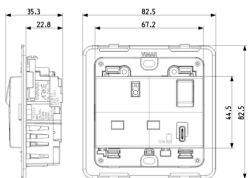

Dibujos

Volúmenes