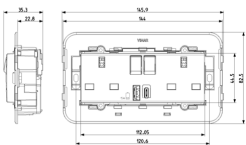

Dibujos

Volúmenes