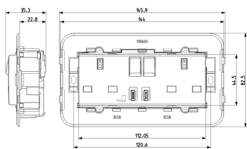

Dibujos

Volúmenes