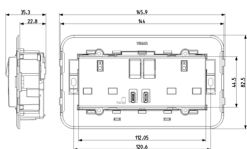

Dibujos

Volúmenes