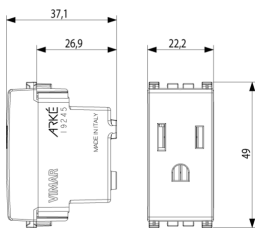

Dibujos

Volúmenes