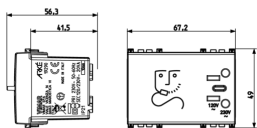

Dibujos

Volúmenes