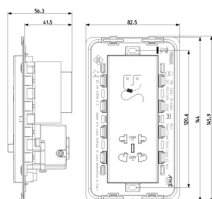

Dibujos

Volúmenes