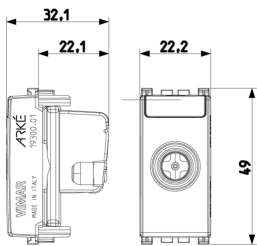

Dibujos

Volúmenes