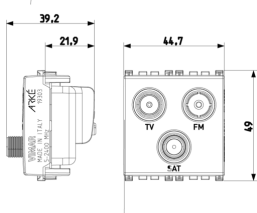

Dibujos

Volúmenes

Vista trasera

Vista 3D

Galería

Datos técnicos

- **Class group:** Antenas y tecnología de satélite
- **Class:** Salida de antena
- **Modelo:** Casquillo de extremo
- **Cubierta:** Ninguno
- **Atenuación de conexión a 860 MHz:** 1,80 dB
- **Pérdida de conexión a 2150 MHz:** 1,30 dB
- **Número de salidas:** 3
- **Adecuado para alimentación remota:** Si
- **Tipo de fijación:** Engatillado
- **Color:** Blanco
- **Número RAL (similar):** 9016
- **Material:** Plástico

Embalajes

Código 8007352455832
Cantidad 1 NR
Med. 5,1x4,3x5,3 [cm]
Peso 82,4 [g]

Código 8007352455849
Cantidad 5 NR
Med. 14,4x11,6x6 [cm]
Peso 460,9 [g]

Legal

Vimar se reserva el derecho de cambiar en cualquier momento y sin previo aviso las características de los productos reportados. La instalación debe ser realizada por personal cualificado cumpliendo con las disposiciones en vigor que regulan el montaje del material eléctrico en el país donde se instalen los productos. Para las condiciones de uso de la información de la ficha del producto, consulte [Condiciones de uso](#).