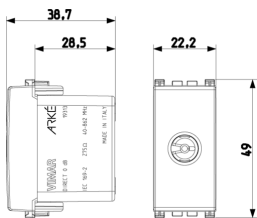

Dibujos

Volúmenes