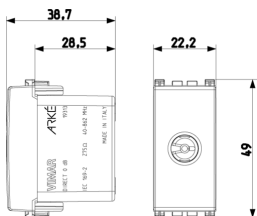

Dibujos

Volúmenes