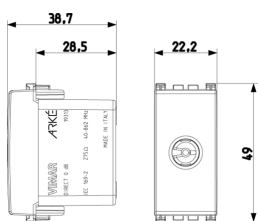

Dibujos

Volúmenes