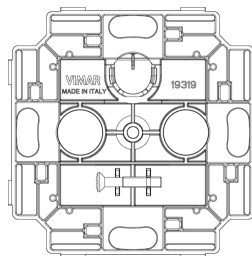

Vista trasera

Vista 3D

Datos técnicos

- **Class group:** Antenas y tecnología de satélite
- **Class:** Salida de antena
- **Cubierta:** Ninguno
- **Número de salidas:** 2
- **Adecuado para alimentación remota:** Si
- **Tipo de fijación:** Engatillado
- **Color:** Aluminio
- **Número RAL (similar):** 9007
- **Tratamiento de superficie:** Barnizado / lacado
- **Material:** Plástico

8 007352596368

Código 8007352596368
Cantidad 2 NR
Med. 5,3x3,9x7,6 [cm]
Peso 22,9 [g]

8 007352596375

Código 8007352596375
Cantidad 20 NR
Med. 28,1x13,1x6 [cm]
Peso 285,4 [g]

Legal

Vimar se reserva el derecho de cambiar en cualquier momento y sin previo aviso las características de los productos reportados. La instalación debe ser realizada por personal cualificado cumpliendo con las disposiciones en vigor que regulan el montaje del material eléctrico en el país donde se instalen los productos. Para las condiciones de uso de la información de la ficha del producto, consulte [Condiciones de uso](#).