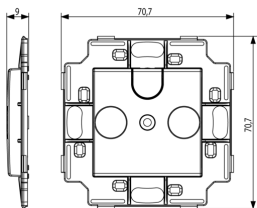

Dibujos

Volúmenes