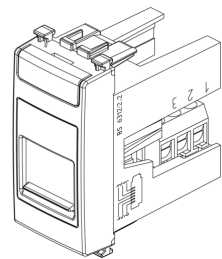

Vista 3D

Datos técnicos

- **Class group:** Programa de instalación de interruptores / enchufes
- **Class:** Inserto/cubierta para tecnología de comunicación
- **Composición:** Módulo para programa de interrupción de instalación
- **Uso:** Otros
- **Con protección contra el polvo:** No
- **Con tapa abatible:** No
- **Tipo de montaje:** Montado empotrado (escayola)
- **Material:** Plástico
- **Calidad del material:** Termoplástico
- **Sin halógenos:** Si
- **Tratamiento de superficie:** Barnizado / lacado
- **Acabado de superficie:** Mate
- **Color:** Gris
- **Número RAL (similar):** 7015
- **Transparente:** No
- **Número de módulos (en caso de diseño modular):** 1
- **Con descarga de tensión:** No
- **Abrazadera de araña:** No
- **Adecuado para el grado de protección (IP):** IP20
- **Anchura del dispositivo:** 22,20 mm
- **Altura del dispositivo:** 49,00 mm
- **Profundidad del dispositivo:** 43,19 mm

Marcas

- 00. Mercado CE - UE
- 43. Marca UKCA - Gran Bretaña
- 99. Directiva RAEE ([download](#))

Embalajes

Código 8007352598973
Cantidad 1 NR
Med. 5,1x2,8x5,3 [cm]
Peso 25 [g]

Código 8007352598980
Cantidad 10 NR
Med. 14,4x11,6x6 [cm]
Peso 296 [g]