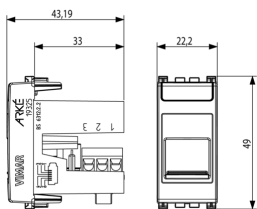

Dibujos

Volúmenes