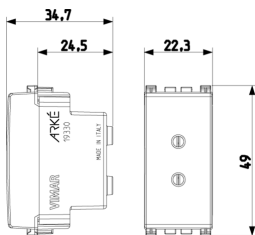

Dibujos

Volúmenes