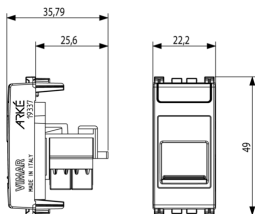

Dibujos

Volúmenes

Vista trasera

Vista 3D

Datos técnicos

- **Class group:** Material de instalación de redes de telecomunicación DNT / FNT
- **Class:** Conectores modulares
- **Modelo:** Bus (toma)
- **Tipo de conector:** RJ45 8(8)
- **Armadura:** No
- **Categoría:** 6
- **Método de conexión:** Corrugado
- **Herramienta especial necesaria:** Si
- **Adecuado para cables redondos:** Si
- **Adecuado para cables planos:** Si
- **Color:** Otros

Marcas

- 00. Mercado CE - UE
- 10. EAC Eurasian Customs Union
- 43. Marca UKCA - Gran Bretaña
- 92. RoHS EAU
- 99. Directiva RAEE ([download](#))

Embalajes

Código 8007352592681
Cantidad 1 NR
Med. 5,1x2,8x5,3 [cm]
Peso 21,2 [g]

Código 8007352592698
Cantidad 20 NR
Med. 27x11,6x6 [cm]
Peso 497,8 [g]

Legal

Vimar se reserva el derecho de cambiar en cualquier momento y sin previo aviso las características de los productos reportados. La instalación debe ser realizada por personal cualificado cumpliendo con las disposiciones en vigor que regulan el montaje del material eléctrico en el país donde se instalen los productos. Para las condiciones de uso de la información de la ficha del producto, consulte [Condiciones de uso](#).