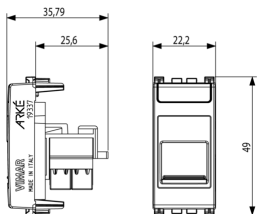

Dibujos

Volúmenes

Vista trasera

Vista 3D

Datos técnicos

- **Class group:** Material de instalación de redes de telecomunicación DNT / FNT
- **Class:** Conectores modulares
- **Modelo:** Bus (toma)
- **Tipo de conector:** RJ45 8(8)
- **Armadura:** No
- **Categoría:** 6
- **Método de conexión:** Corrugado
- **Herramienta especial necesaria:** Si
- **Adecuado para cables redondos:** Si
- **Adecuado para cables planos:** Si
- **Color:** Otros

Marcas

- 00. Mercado CE - UE
- 10. EAC Eurasian Customs Union
- 43. Marca UKCA - Gran Bretaña
- 92. RoHS EAU
- 99. Directiva RAEE ([download](#))

Embalajes

Código 8007352589469
Cantidad 1 NR
Med. 5,1x2,8x5,3 [cm]
Peso 21,2 [g]

Código 8007352589476
Cantidad 20 NR
Med. 27x11,6x6 [cm]
Peso 501 [g]

Legal

Vimar se reserva el derecho de cambiar en cualquier momento y sin previo aviso las características de los productos reportados. La instalación debe ser realizada por personal cualificado cumpliendo con las disposiciones en vigor que regulan el montaje del material eléctrico en el país donde se instalen los productos. Para las condiciones de uso de la información de la ficha del producto, consulte [Condiciones de uso](#).