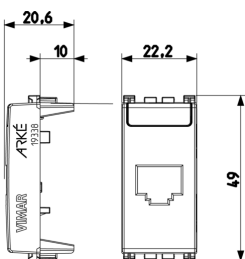

### Dibujos

Volúmenes

Vista trasera

Vista 3D

## Datos técnicos

- **Class group:** Programa de instalación de interruptores / enchufes
- **Class:** Adaptador de transición para la instalación de programas de conmutación
- **Color:** Aluminio
- **Número RAL (similar):** 9007
- **Con tapa abatible:** No
- **Con cuadro de texto:** Si
- **Anchura del dispositivo:** 22,20 mm
- **Altura del dispositivo:** 49,00 mm
- **Profundidad del dispositivo:** 20,60 mm

## Embalajes

**Código** 8007352594579  
**Cantidad** 1 NR  
**Med.** 2,2x4,9x6,1 [cm]  
**Peso** 4,8 [g]

**Código** 8007352594586  
**Cantidad** 2 NR  
**Med.** 4,1x2,8x5,3 [cm]  
**Peso** 13 [g]

**Código** 8007352594593  
**Cantidad** 20 NR  
**Med.** 14,4x9x6 [cm]  
**Peso** 166,5 [g]