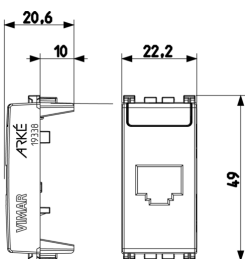

Dibujos

Volúmenes