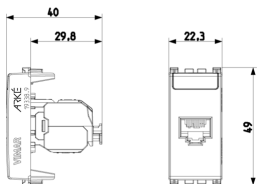

Dibujos

Volúmenes

Vista trasera

Vista 3D

Galería

Datos técnicos

- **Class group:** Material de instalación de redes de telecomunicación DNT / FNT
- **Class:** Conectores modulares
- **Modelo:** Bus (toma)
- **Tipo de conector:** RJ45 8(8)
- **Armadura:** No
- **Categoría:** 6
- **Método de conexión:** Corrugado
- **Herramienta especial necesaria:** No
- **Adecuado para cables redondos:** Si
- **Adecuado para cables planos:** Si
- **Adecuado para conductores trenzados:** No
- **Adecuado para conductores sólidos:** No
- **Color:** Blanco
- **Rango AWG:** 23 - 26

Marcas

- 00. Mercado CE - UE
- 10. EAC Eurasian Customs Union
- 24. Certificado FORCE ([download](#))
- 43. Marca UKCA - Gran Bretaña
- 99. Directiva RAEE ([download](#))

Embalajes

8 007352 464155

Código 8007352464155
Cantidad 1 NR
Med. 5,1x4,3x5,3 [cm]
Peso 20,6 [g]

8 007352 464162

Código 8007352464162
Cantidad 10 NR
Med. 26,9x11,6x4,9 [cm]
Peso 275,2 [g]

8 007352 626218

Código 8007352626218
Cantidad 200 NR
Med. 47,5x27x29 [cm]
Peso 5.924 [g]

Legal

Vimar se reserva el derecho de cambiar en cualquier momento y sin previo aviso las características de los productos reportados. La instalación debe ser realizada por personal cualificado cumpliendo con las disposiciones en vigor que regulan el montaje del material eléctrico en el país donde se instalen los productos. Para las condiciones de uso de la información de la ficha del producto, consulte [Condiciones de uso](#).