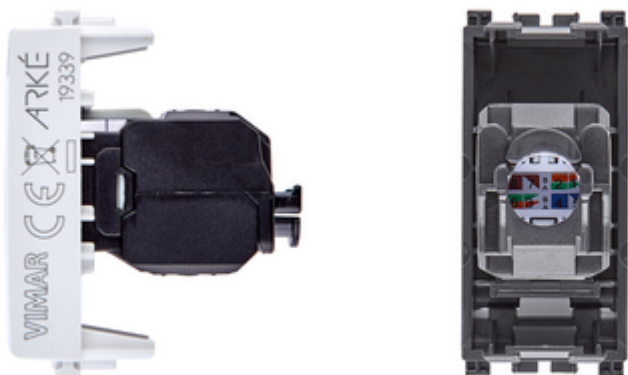

ARKÉ: Toma RJ45 Netsafe Cat6 UTP blanco

19339.13.B

Infraestructura de instalación / Cableado estructurado Netsafe / ARKÉ /
Dispositivos

Toma RJ45 Netsafe Cat6 UTP blanco

Toma RJ45 con conector Netsafe, Cat. 6, no blindada, cableado universal
T568A/B, 8 contactos, bornes autodesaislantes sin uso de herramienta,
blanco

Dibujos

Volúmenes

Vista trasera

Vista 3D

Galería

Datos técnicos

- **Class group:** Material de instalación de redes de telecomunicación DNT / FNT
- **Class:** Conectores modulares
- **Modelo:** Bus (toma)
- **Tipo de conector:** RJ45 8(8)
- **Armadura:** No
- **Categoría:** 6
- **Método de conexión:** Corrugado
- **Herramienta especial necesaria:** No
- **Adecuado para cables redondos:** Si
- **Adecuado para cables planos:** Si
- **Adecuado para conductores trenzados:** No
- **Adecuado para conductores sólidos:** No
- **Color:** Blanco
- **Rango AWG:** 23 - 26

8 007352 464162

Código 8007352464162
Cantidad 10 NR
Med. 26,9x11,6x4,9 [cm]
Peso 275,2 [g]

8 007352 626218

Código 8007352626218
Cantidad 200 NR
Med. 47,5x27x29 [cm]
Peso 5.924 [g]

Legal

Vimar se reserva el derecho de cambiar en cualquier momento y sin previo aviso las características de los productos reportados. La instalación debe ser realizada por personal cualificado cumpliendo con las disposiciones en vigor que regulan el montaje del material eléctrico en el país donde se instalen los productos. Para las condiciones de uso de la información de la ficha del producto, consulte [Condiciones de uso](#).