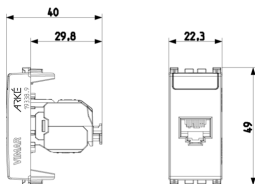

Dibujos

Volúmenes

Vista trasera

Vista 3D

Datos técnicos

- **Class group:** Material de instalación de redes de telecomunicación DNT / FNT
- **Class:** Conectores modulares
- **Modelo:** Bus (toma)
- **Tipo de conector:** RJ45 8(8)
- **Armadura:** No
- **Categoría:** 6
- **Método de conexión:** Corrugado
- **Herramienta especial necesaria:** No
- **Adecuado para cables redondos:** Si
- **Adecuado para cables planos:** Si
- **Adecuado para conductores trenzados:** No
- **Adecuado para conductores sólidos:** No
- **Color:** Otros
- **Rango AWG:** 23 - 26

Marcas

- 00. Marcado CE - UE
- 10. EAC Eurasian Customs Union
- 24. Certificado FORCE ([download](#))
- 43. Marca UKCA - Gran Bretaña
- 99. Directiva RAEE ([download](#))

Embalajes

8 007352 597785

Código 8007352597785
Cantidad 1 NR
Med. 5,1x4,3x5,3 [cm]
Peso 20,5 [g]

8 007352 597792

Código 8007352597792
Cantidad 10 NR
Med. 26,9x11,6x4,9 [cm]
Peso 273,8 [g]

Legal

Vimar se reserva el derecho de cambiar en cualquier momento y sin previo aviso las características de los productos reportados. La instalación debe ser realizada por personal cualificado cumpliendo con las disposiciones en vigor que regulan el montaje del material eléctrico en el país donde se instalen los productos. Para las condiciones de uso de la información de la ficha del producto, consulte [Condiciones de uso](#).