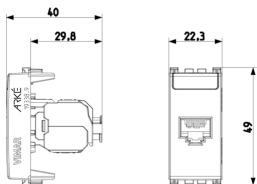

Dibujos

Volúmenes

Vista trasera

Vista 3D

Datos técnicos

- **Class group:** Material de instalación de redes de telecomunicación DNT / FNT
- **Class:** Conectores modulares
- **Modelo:** Bus (toma)
- **Tipo de conector:** RJ45 8(8)
- **Armadura:** Si
- **Categoría:** 6
- **Método de conexión:** Corrugado
- **Herramienta especial necesaria:** No
- **Adecuado para cables redondos:** Si
- **Adecuado para cables planos:** No
- **Adecuado para conductores trenzados:** No
- **Adecuado para conductores sólidos:** No
- **Color:** Otros
- **Rango AWG:** 23 - 26

Marcas

- 00. Marcado CE - UE
- 10. EAC Eurasian Customs Union
- 24. Certificado FORCE ([download](#))
- 43. Marca UKCA - Gran Bretaña
- 99. Directiva RAEE ([download](#))

Embalajes

8 007352 597761

Código 8007352597761
Cantidad 1 NR
Med. 5,1x4,3x5,3 [cm]
Peso 34 [g]

8 007352 597778

Código 8007352597778
Cantidad 10 NR
Med. 26,9x11,6x4,9 [cm]
Peso 409,7 [g]

8 007352 648937

Código 8007352648937
Cantidad 200 NR
Med. 47,5x27x29 [cm]
Peso 8.700 [g]

Legal

Vimar se reserva el derecho de cambiar en cualquier momento y sin previo aviso las características de los productos reportados. La instalación debe ser realizada por personal cualificado cumpliendo con las disposiciones en vigor que regulan el montaje del material eléctrico en el país donde se instalen los productos. Para las condiciones de uso de la información de la ficha del producto, consulte [Condiciones de uso](#).