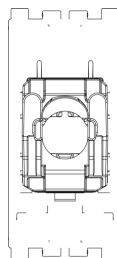

ARKÉ: Toma RJ45 Netsafe Cat6A UTP Metal

19339.15.M

Infraestructura de instalación / Cableado estructurado Netsafe / ARKÉ /
Dispositivos

Toma RJ45 Netsafe Cat6A UTP Metal

Toma RJ45 con conector Netsafe, Cat.6A, no blindada, cableado universal
T568A/B, 8 contactos, bornes autodesaislantes sin uso de herramienta,
Metal

Vista trasera

Vista 3D

Datos técnicos

- **Class group:** Material de instalación de redes de telecomunicación DNT / FNT
- **Class:** Conectores modulares
- **Modelo:** Bus (toma)
- **Tipo de conector:** RJ45 8(8)
- **Armadura:** No
- **Categoría:** 6A
- **Método de conexión:** Corrugado
- **Herramienta especial necesaria:** No
- **Adecuado para cables redondos:** Si
- **Adecuado para cables planos:** No
- **Adecuado para conductores trenzados:** No
- **Adecuado para conductores sólidos:** No
- **Color:** Otros
- **Rango AWG:** 23 - 26

Marcas

- 00. Mercado CE - UE
- 10. EAC Eurasian Customs Union
- 24. Certificado FORCE ([download](#))
- 43. Marca UKCA - Gran Bretaña
- 99. Directiva RAEE ([download](#))

Embalajes

8 007352 597747

Código 8007352597747
Cantidad 1 NR
Med. 5,1x4,3x5,3 [cm]
Peso 20,8 [g]