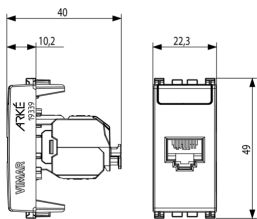

Dibujos

Volúmenes