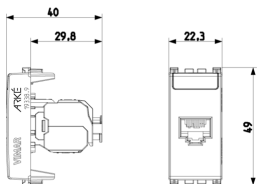

Dibujos

Volúmenes

Vista trasera

Vista 3D

Datos técnicos

- **Class group:** Material de instalación de redes de telecomunicación DNT / FNT
- **Class:** Conectores modulares
- **Modelo:** Bus (toma)
- **Tipo de conector:** RJ45 8(8)
- **Armadura:** Si
- **Categoría:** 6A
- **Método de conexión:** Corrugado
- **Herramienta especial necesaria:** No
- **Adecuado para cables redondos:** Si
- **Adecuado para cables planos:** No
- **Adecuado para conductores trenzados:** No
- **Adecuado para conductores sólidos:** No
- **Color:** Otros
- **Rango AWG:** 23 - 26

Marcas

- 00. Marcado CE - UE
- 10. EAC Eurasian Customs Union
- 24. Certificado FORCE ([download](#))
- 43. Marca UKCA - Gran Bretaña
- 99. Directiva RAEE ([download](#))

Embalajes

8 007352 597723

Código 8007352597723
Cantidad 1 NR
Med. 5,1x4,3x5,3 [cm]
Peso 34 [g]

8 007352 597730

Código 8007352597730
Cantidad 10 NR
Med. 26,9x11,6x4,9 [cm]
Peso 409,3 [g]

Legal

Vimar se reserva el derecho de cambiar en cualquier momento y sin previo aviso las características de los productos reportados. La instalación debe ser realizada por personal cualificado cumpliendo con las disposiciones en vigor que regulan el montaje del material eléctrico en el país donde se instalen los productos. Para las condiciones de uso de la información de la ficha del producto, consulte [Condiciones de uso](#).