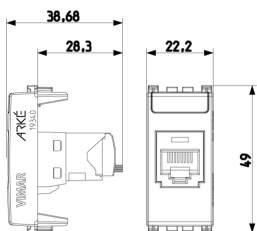

Dibujos

Volúmenes