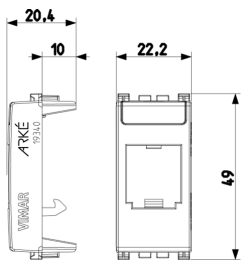

Dibujos

Volúmenes