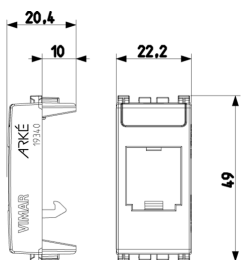

Dibujos

Volúmenes