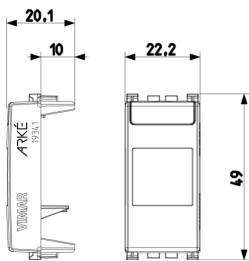

Dibujos

Volúmenes