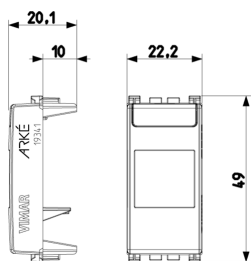

Dibujos

Volúmenes