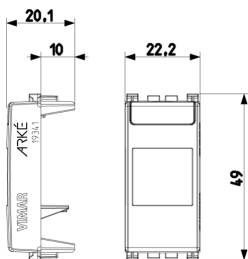

Dibujos

Volúmenes