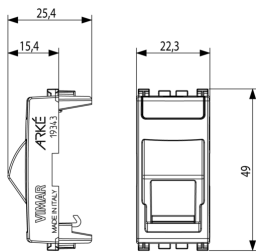

Dibujos

Volúmenes