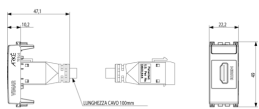

Dibujos

Volúmenes